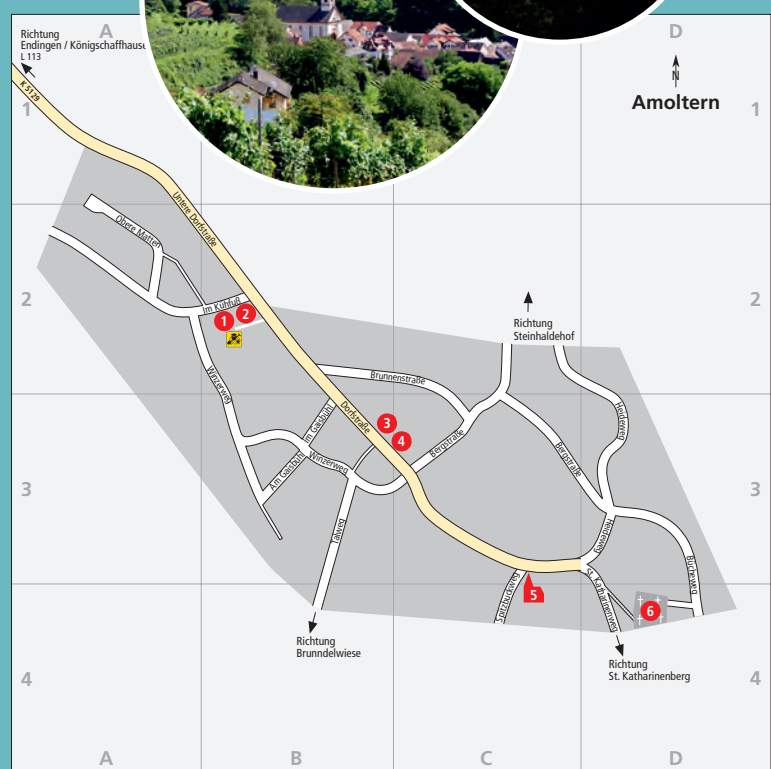

Königschaffhausen

Öffentliche Einrichtungen

- 1 Sportplatz
- 2 Bahnhof
- 3 Friedhof
- 4 Kindergarten
- 5 Kirche
- 6 Schule
- 7 Ortschaftsamt
Burgundersaal
Kirschenmuseum
- 8 Marie Müller Platz
- 9 Feuerwehrhaus
- 10 Weinberghalle
- i Infopoint

- Spielplatz
- Parkplatz für Wohnmobile
- Restaurant Adler mit rollstuhlgerechtem WC

Öffentliche Einrichtungen

- 1 Sportplatz
- 2 Weinberghalle
- 3 Ortschaftsamt
- 4 Schule
- 5 Kindergarten
- 6 Heimatemuseum
- 7 Kirche
- 8 Friedhof
- 9 Feuerwehrhaus
Weihersaal
- 10 Schützenhaus

Schulen:

- 19 Albert-Schweitzer-Schule
- 20 Grundschule "Am Erle"
- 21 Werkrealschule Nördl. Kaiserstuhl
- 22 Stefan-Zweig-Realschule
- 23 Seniorenwohnanlage
- 24 Sportplatz
- 25 Stadthalle
- 26 Stadtkämmerei
- 27 Tennisplatz
- 28 Traubenannahmestelle

- Spielplatz
- Parkplatz
- Parkplatz auch für Busse und Wohnmobile
- Wandertafel
- Rollstuhlgerechtes WC
- Fahrstraße
- Gasse / Fußweg