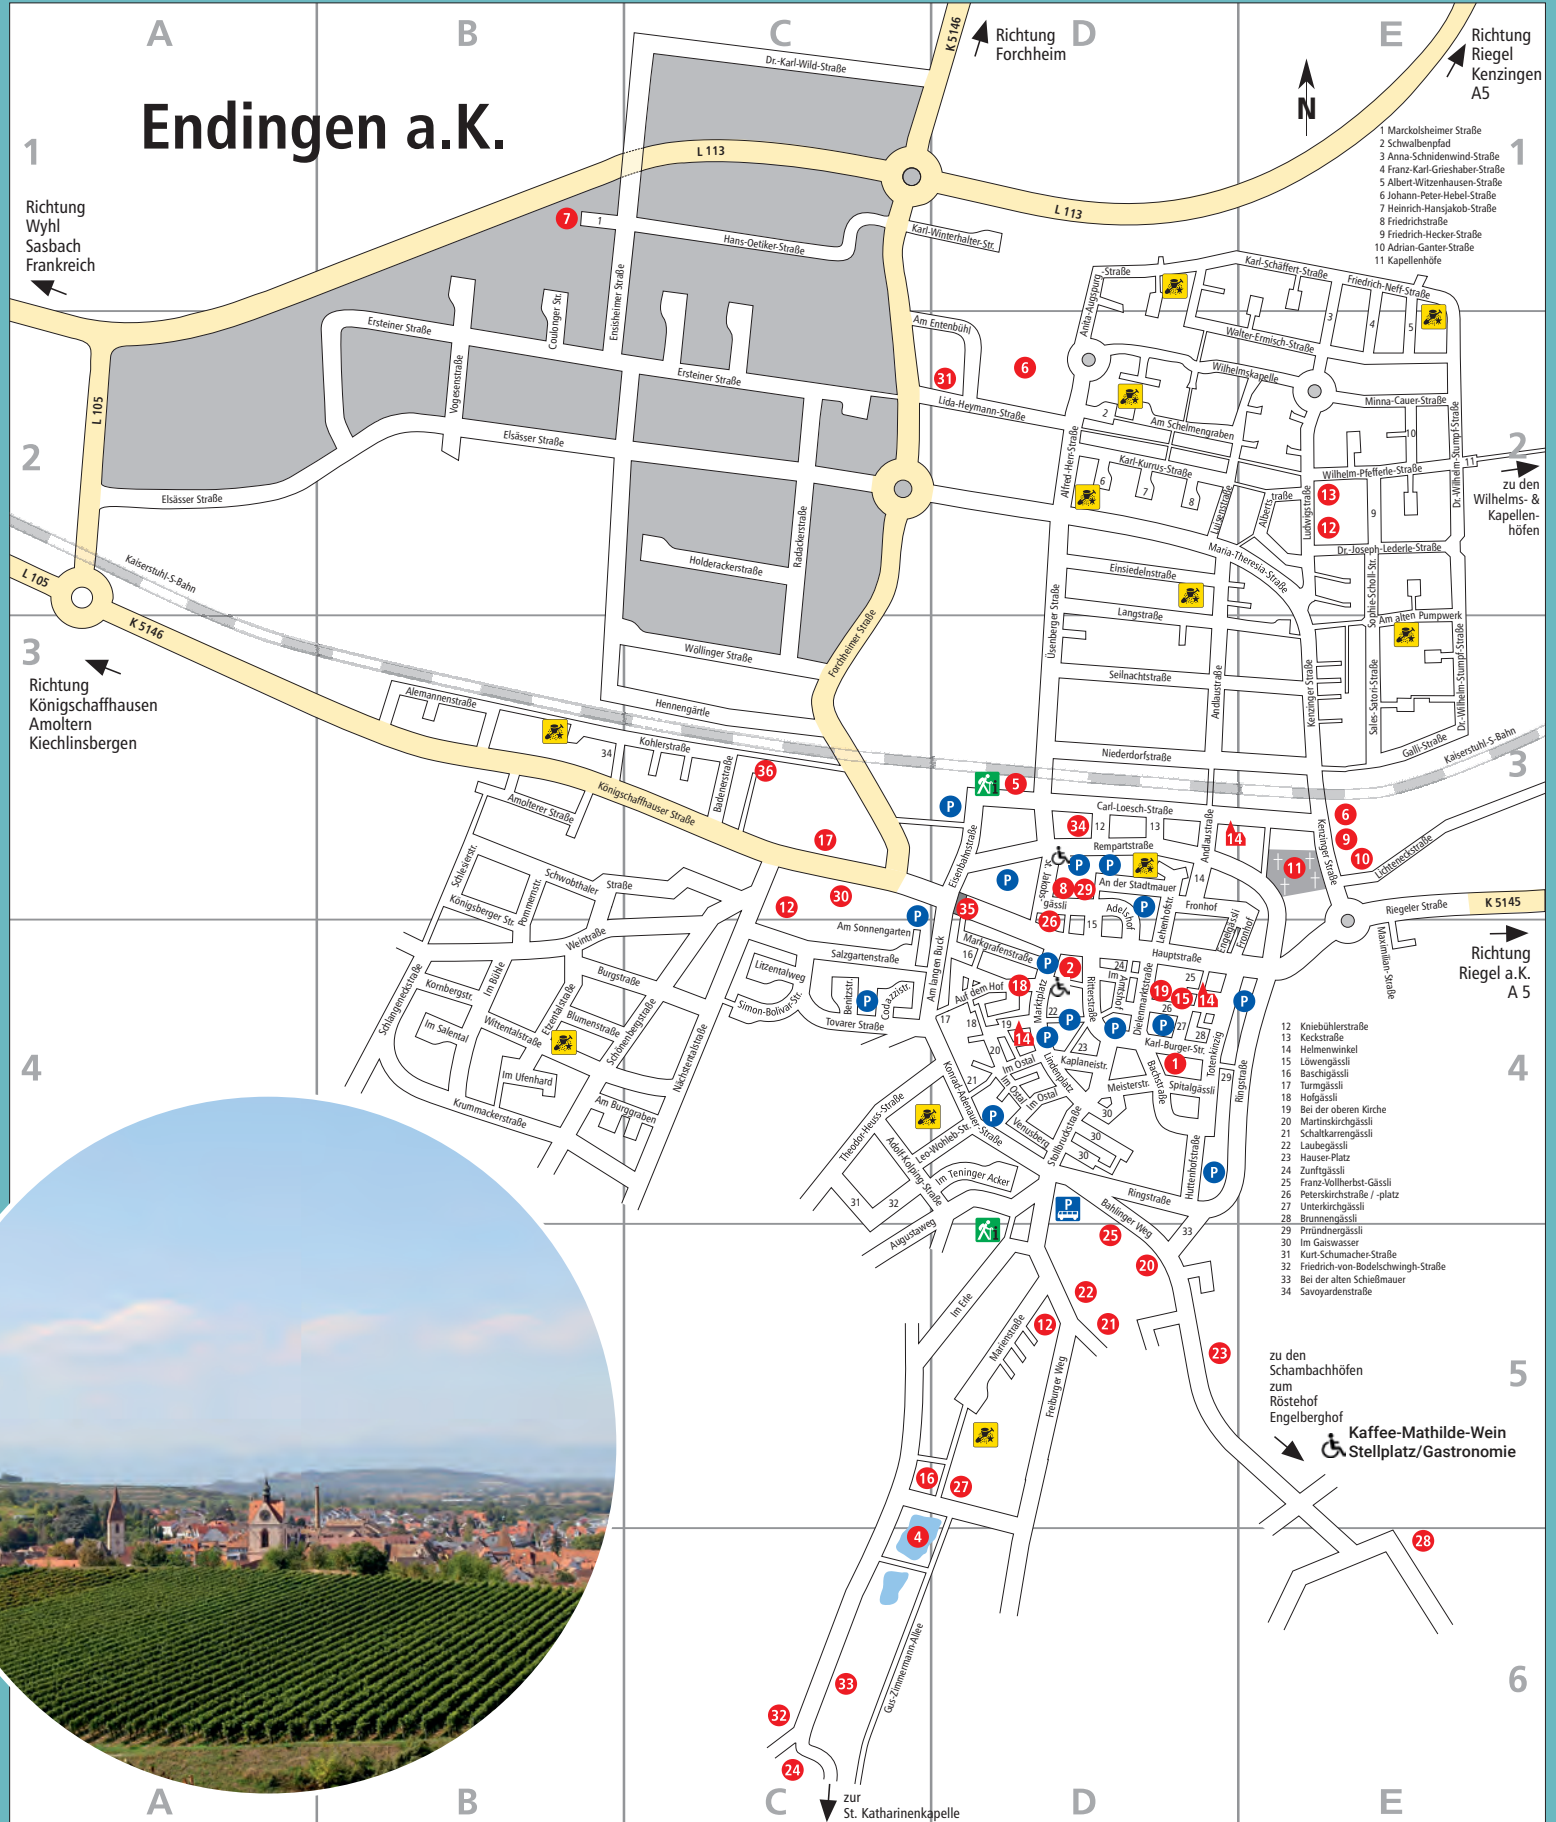

Königschaffhausen

Öffentliche Einrichtungen

- 1 Sportplatz
- 2 Bahnhof
- 3 Friedhof
- 4 Kindergarten
- 5 Kirche
- 6 Schule
- 7 Ortschaftsamt
Burgundersaal
Kirschenmuseum
- 8 Marie Müller Platz
- 9 Feuerwehrhaus
- 10 Weinberghalle
- i Infopoint

- Spielplatz
- Parkplatz für Wohnmobile
- Restaurant Adler mit rollstuhlgerechtem WC

Öffentliche Einrichtungen

- 1 Sportplatz
- 2 Weinberghalle
- 3 Ortschaftsamt
- 4 Schule
- 5 Kindergarten
- 6 Heimatemuseum
- 7 Kirche
- 8 Friedhof
- 9 Feuerwehrhaus
Weihersaal
- 10 Schützenhaus

Endingen a.K.

Öffentliche Einrichtungen

- 1 Altenpflegeheim St. Katharina
- 2 Altes Rathaus / Heimatmuseum
- 3 Aussichtspunkt
- 4 Badeweiher
- 5 Bahnhof
- 6 Bauhof
- 7 Recyclinghof / Grünschnittplatz
- 8 Bürgerhaus / Polizei
- 9 DRK-Rettungsdienst
- 10 Feuerwehrgerätehaus
- 11 Friedhof
- 12 Kindergarten
- 13 Zwergenstübe
- 14 Kirchen
- 15 Gemeindezentrum St. Peter
- 16 Minigolf
- 17 Postagentur
- 18 Rathaus

Schulen:

- 19 Albert-Schweitzer-Schule
- 20 Grundschule "Am Erle"
- 21 Werkrealschule Nördl. Kaiserstuhl
- 22 Stefan-Zweig-Realschule
- 23 Seniorenwohnanlage
- 24 Sportplatz
- 25 Stadthalle
- 26 Stadtkämmerei
- 27 Tennisplatz
- 28 Traubenannahmestelle